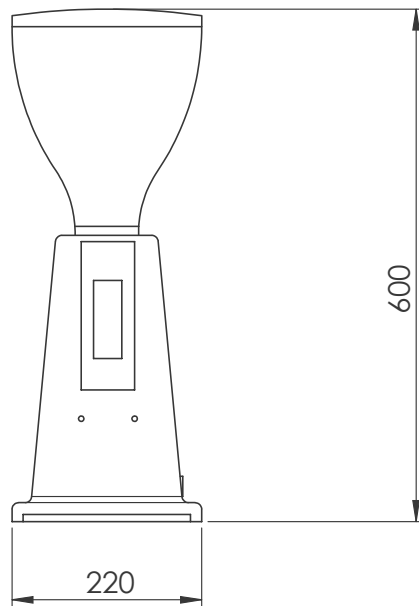

Koffie systemen
Espresso koffiemolen, elektronisch,
maalschijf Ø75 mm, bonencontainer
voor 1,4 kg

ARTIKEL _____

MODEL _____

NAAM _____

SIS _____

AIA _____

602546 (GRNDEM600)

Espresso koffiemolen,
maalschijf Ø75 mm,
koffiebonencontainer,
elektronische dosering

Omschrijving

Product Nr. _____

Espresso koffiemolen in licht grijze uitvoering met lekbak. Transparant kunststof voorraad container voor 1,4 kg koffiebonen. Automatische werking door plaatsing van de filterhouder. Elektronische timer voor enkele of dubbele automatische dosering of continu. Vlakke maalschijf van Ø75 mm. Steun voor de filterhouder. Aan/uit schakelaar. Elektra kabel met CE-Schuko stekker.

Goedkeuring _____

Front aanzicht

Zij aanzicht

Elektra

Stekker type	602546 (GRNDEM600)	CE-Schuko
Voltage		230 V/1N ph/50/60 Hz
Elektrisch max. vermogen		0.34 kW

Algemene gegevens

Externe afmetingen, lengte	230 mm
Externe afmetingen, breedte	370 mm
Externe afmetingen, hoogte	600 mm
Gewicht, netto	11 kg