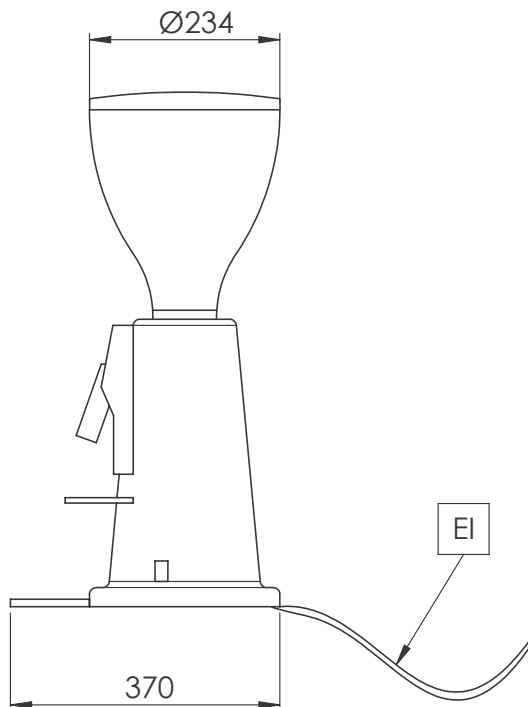

Koffie systemen
Espresso koffiemolen, elektronisch,
maalschijf Ø75 mm, bonencontainer
voor 1,4 kg

ARTIKEL _____

MODEL _____

NAAM _____

SIS _____

AIA _____

602546 (GRNDEM600)

Espresso koffiemolen,
maalschijf Ø75 mm,
koffiebonencontainer,
elektronische dosering

Goedkeuring _____

Front aanzicht

Zij aanzicht

Elektra

Stekker type	602546 (GRNDEM600)	CE-Schuko
Voltage		230 V/1N ph/50/60 Hz
Elektrisch max. vermogen		0.34 kW

Algemene gegevens

Externe afmetingen, lengte	230 mm
Externe afmetingen, breedte	370 mm
Externe afmetingen, hoogte	600 mm
Gewicht, netto	11 kg